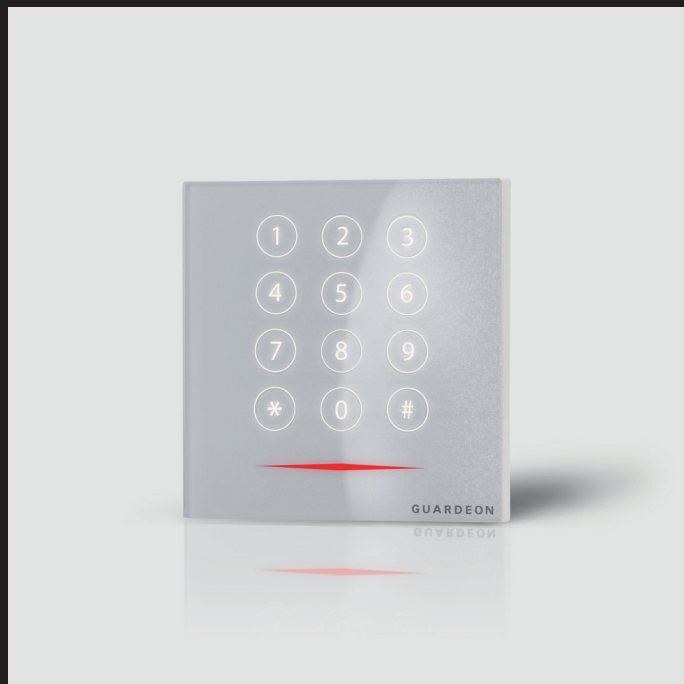

PRESTIGE

Designed by GUARDEON

KODETASTATUR & MULTI KORTLÆSER

- Eksklusiv hvidt kodetastatur med proxlæser
- Multi proxlæser med MIFARE, NFC og EM
- 1,8 mm hvid metallic gorilla glas front
- Udført i meget tyndt design kun 8,6 mm
- Baggrundsbelyst touch tastatur
- Passer til de fleste adgangskontrolsystemer
- Montering i Euro dåser eller direkte på væg
- Vejrbestandigt, indstøbt i Polysiloxane-Epoxy
- Læseafstand op til 5-10 cm
- Wiegand 26-34 slave kombi kode/kortlæser
- Eksterne indgange for LED og lyd giver
- Installationsområde: -20° til +65°C
- Mål i (HxBxD) 86x86x8,6 mm