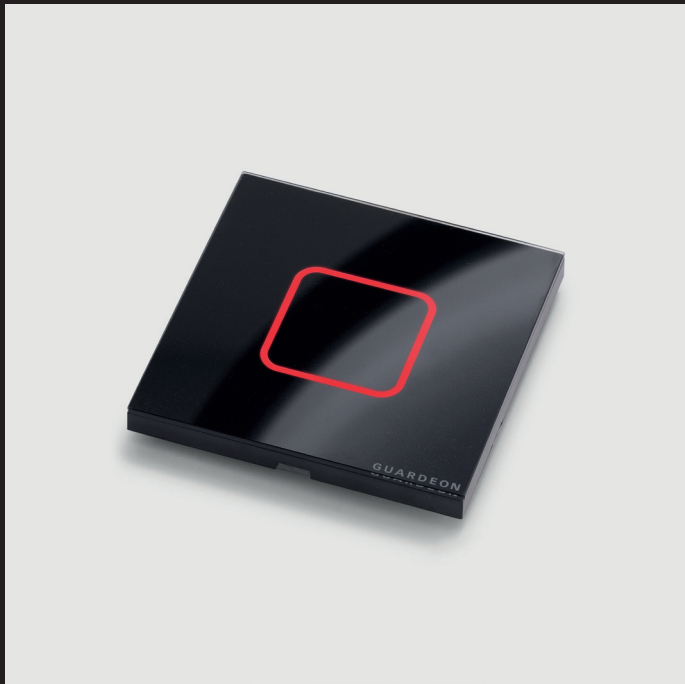

PRESTIGE

Designed by GUARDEON

MULTI KORTLÆSER

- Eksklusiv sort proxlæser
- Multi proxlæser med MIFARE, NFC og EM
- 1,8 mm sort metallic gorilla glas front
- Udført i meget tyndt design kun 8,6 mm
- 2 farvet LED status indikator
- Passer til de fleste adgangskontrolsystemer
- Montering i Euro dåser eller direkte på væg
- Vejrbestandigt, indstøbt i Polysiloxane-Epoxy
- Læseafstand op til 5-10 cm
- Wiegand 26-34 slave kortlæser
- Eksterne indgange for LED og lyd giver
- Installationsområde: -20° til +65°C
- Mål i (H x B x D) 86 x 86 x 8,6 mm